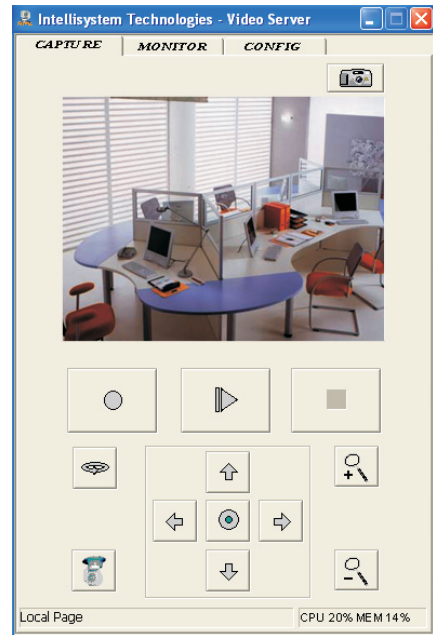

Ma non solo... Sky Cam grazie al software a corredo è capace di supplire alle tipiche funzionalità di una Network Camera permettendo di visualizzare, ascoltare e registrare audio e video da una postazione remota tramite Internet.

Ottiche

- Sky Cam: Lunghezza focale 1/4" VGA 5.4mm
- Sky Cam HR: Lunghezza focale 1/4" SXGA 3.8mm

Audio

- Velocità di campionamento 48K,44.1K,32K,16K e 8K
- Rapporto S/N: più di 90dB

Microfono

- Omni-direzionale
- Frequenza : 20 – 20.000Hz
- Rapporto S/N : più di 60db
- Sensibilità : -38+-3dB

Angolo Pan / Tilt

- Pan : 350°, Tilt : 135°

Requisiti di sistema

- USB2.0/1.1
- Sistemi operativi supportati : Microsoft Windows 2000 SP-4 o XP

Dimensioni

- 80 x 68 x 68 (mm)

Potenza

- Consumo max 2.5 W