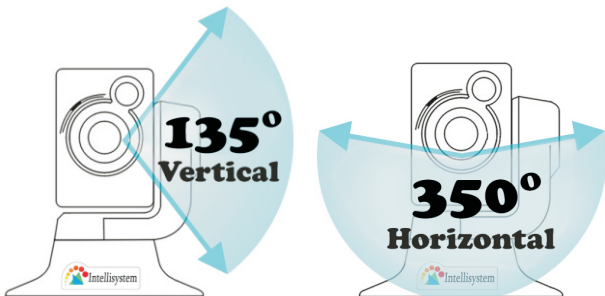

CARATTERISTICHE TECNICHE

Sensore di ripresa

- Tecnologia CMOS
- Sky Cam 300K pixels
- Sky Cam HR 1300K pixels
- Sensibilità 0.9V/Lux-Sec
- Dynamic range 62dB

Video

- Cattura video / Cattura fotogrammi :
 Sky Cam - Sino a 1280 X 960 Pixels (Interpolati)
 Sky Cam HR (High Resolution) - Sino 1280 X 1024 Pixels
- 30fps con standard CIF/QCIF/VGA, 15fps con standard SVGA
- Sharpness enhancement;
- Controllo del contrasto, luminosità e saturazione

Ottiche

- Sky Cam: Lunghezza focale 1/4" VGA 5.4mm
- Sky Cam HR: Lunghezza focale 1/4" SXGA 3.8mm

Audio

- Velocità di campionamento 48K,44.1K,32K,16K e 8K
- Rapporto S/N: più di 90dB

Microfono

- Omni-direzionale
- Frequenza : 20 – 20.000Hz
- Rapporto S/N : più di 60db
- Sensibilità : -38+-3dB

Angolo Pan / Tilt

- Pan : 350°, Tilt : 135°

Requisiti di sistema

- USB2.0/1.1
- Sistemi operativi supportati : Microsoft Windows 2000 SP-4 o XP

Dimensioni

- 80 x 68 x 68 (mm)

Potenza

- Consumo max 2.5 W